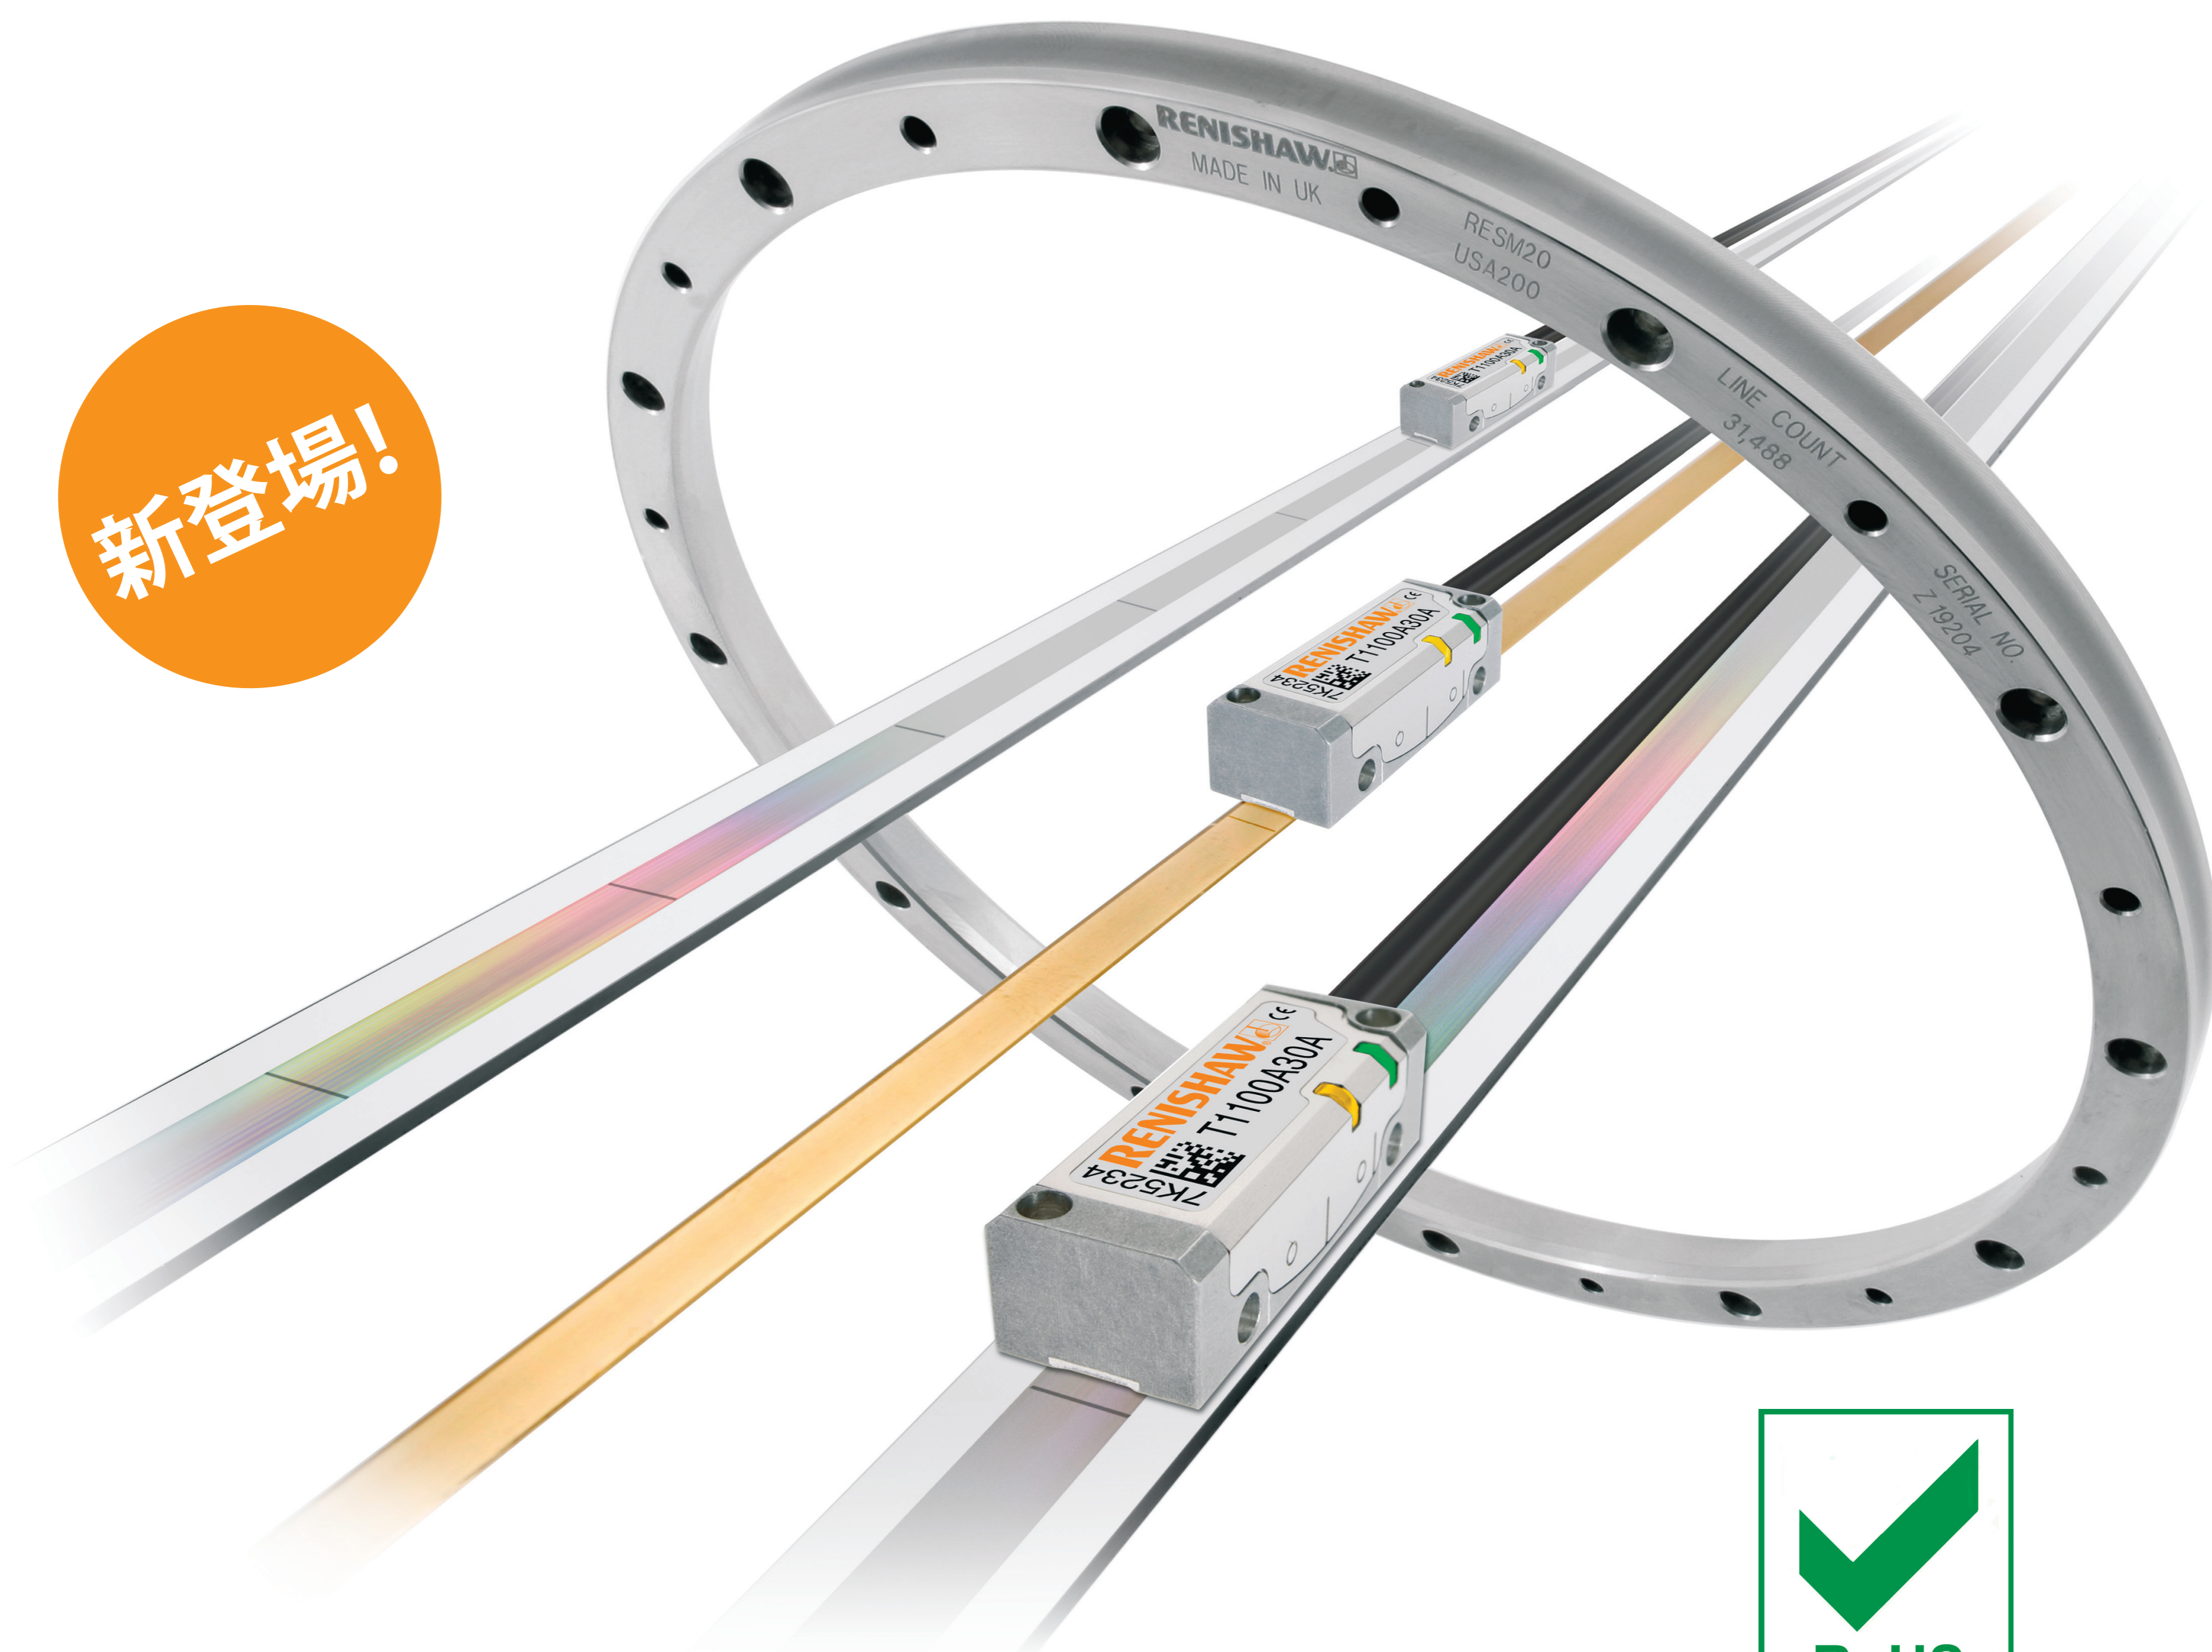

# TONIC™ エンコーダシステム

新登場!

**IN-TRAC™ 自動位相オプティカルリファレンスマーク**  
熱安定性に優れた両方向リファレンスマーク

**高速性と高い分解能**  
最大速度 10 m/s 最高分解能 5 nm

**小型で信頼性のあるリードヘッド**  
オートゲインコントロール(AGC)は安定した高品質の出力を作り出します