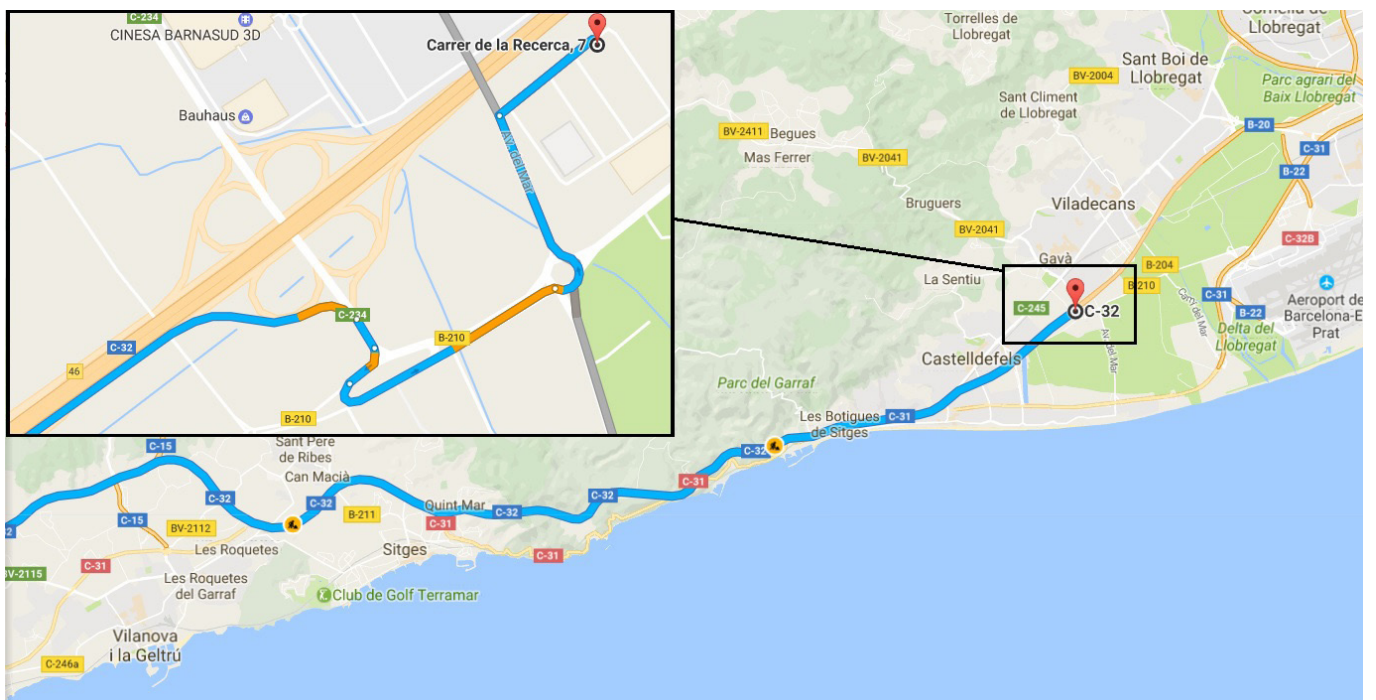

Renishaw Ibérica, S.A.U.

Coordernadas GPS

Gavà Park

C. de la Recerca, 7

08850 GAVÀ

Latitud: 41.294949

Barcelona

Longitud: 2.015507

T +34 936 633 420

F +34 936 633 813

E spain@renishaw.com

www.renishaw.es

Renishaw Ibérica, S.A.U.

¿Cómo llegar desde el sur? (C-32 salida C-234)

¿Cómo llegar desde el norte? (C-32 salida 48AB)